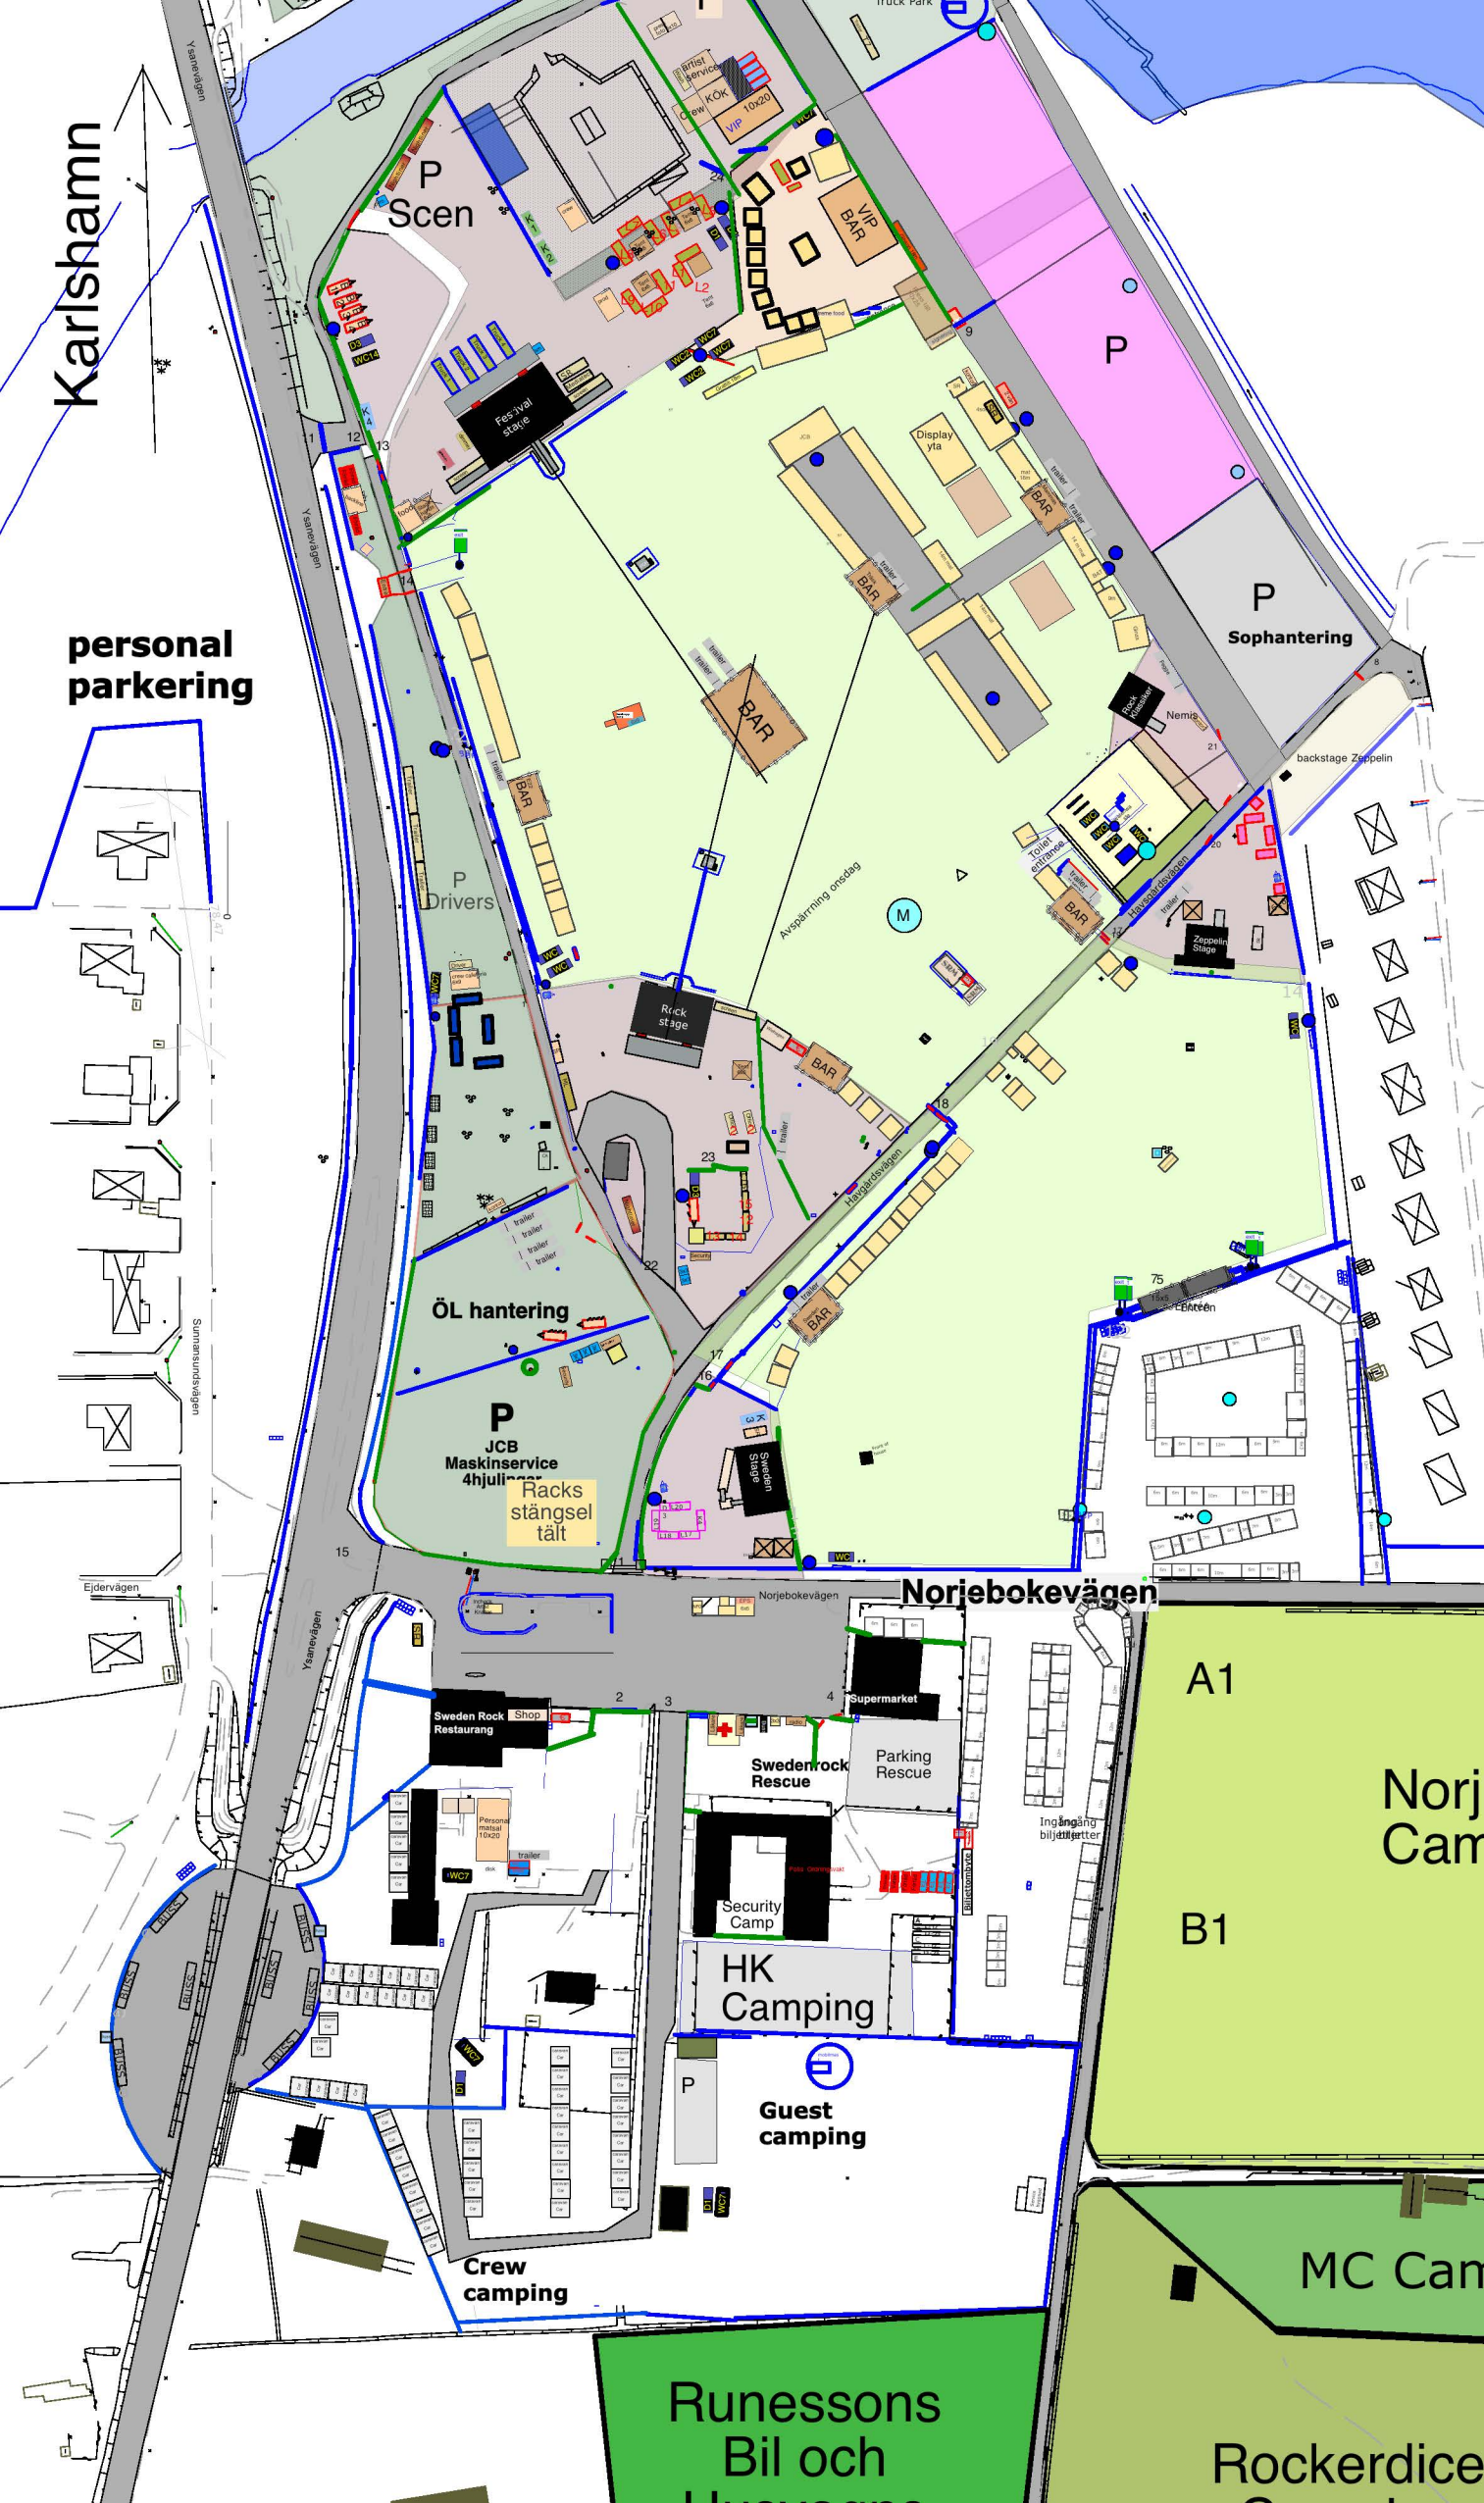

Karlshamn

personal
parkering

ÖL hantering

JCB
Maskinservice
4hjullarar

Racks
stängsel
tält

Norjebokevägen

Sweden Rock
Shop

Sweden Rock
Restaurang

Sweden Rock
Rescue

Security
Camp

HK
Camping

Guest
camping

Crew
camping

A1

B1

Norje
Cam